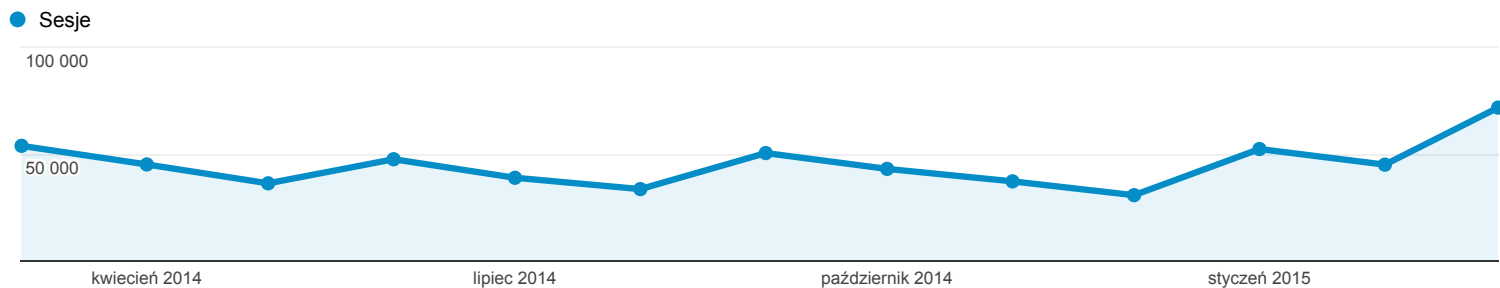

01.03.2014 - 31.03.2015

# Odbiorcy ogółem

Wszystkie sesje  
100,00%

Ogółem

Sesje  
**586 133**

Użytkownicy  
**344 717**

Odśtony  
**900 133**

Strony / sesja  
**1,54**

Śr. czas trwania sesji  
**00:01:29**