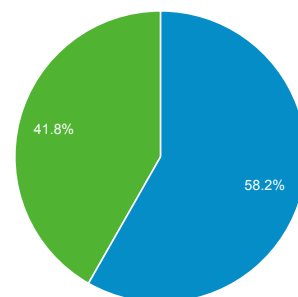

# Odbiorcy ogółem

Wszystkie sesje  
100,00%

Ogółem

Sesje  
**586 133**

Użytkownicy  
**344 717**

Odśtony  
**900 133**

Strony / sesja  
**1,54**

Śr. czas trwania sesji  
**00:01:29**

Współczynnik odrzuceń  
**80,95%**

% nowych sesji  
**58,20%**

■ New Visitor ■ Returning Visitor

Język	Sesje	% Sesje
1. pl	424 584	72,44%
2. pl-pl	84 926	14,49%
3. en-us	33 797	5,77%
4. en-gb	9 850	1,68%
5. en	7 447	1,27%
6. de	4 278	0,73%
7. c	3 717	0,63%
8. de-de	2 353	0,40%
9. ru	2 055	0,35%
10. cs	1 640	0,28%